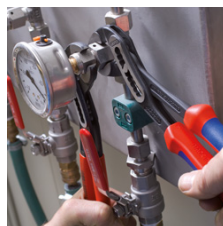

Возможны технические изменения и ошибки