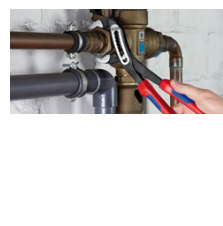

Возможны технические изменения и ошибки