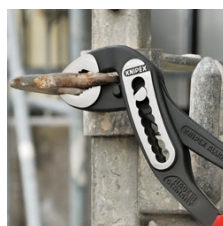

Возможны технические изменения и ошибки