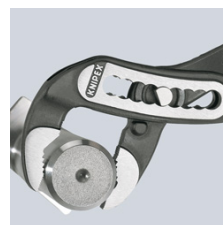

88 05 180

KNIPEX Alligator® Клещи сантехнические

- Больше производительности и удобства в работе по сравнению с обычными сантехническими клещами аналогичной длины: 9-ступенчатая регулировка и увеличенная на 30 % захватывающая способность
- Хороший доступ к детали благодаря тонкой конструкции в области головки и шарнира
- функция смыкания губок, которая облегчает работу в узких и труднодоступных местах
- хватные губки со специально закаленными зубцами твердостью примерно 61 HRC: прослужат долго с надежным захватом
- коробчатый шарнир: высокая стабильность благодаря двум направляющим
- Прочная конструкция, устойчивы к загрязнениям; особенно подходят для работ вне помещения
- специальный механизм предотвращает случайное защемление пальцев
- хромованадиевая электросталь, кованая, многократно закаленная в масле

Номер артикула	88 05 180
EAN	4003773060130
Клещи	хромованная
Ручки	с двухкомпонентными чехлами
Головка	
Позиции установки	9
параметры для труб дюймы (диаметр) Ø в дюймах	1 1/2
Диапазон для гаек, размер под ключ mm	36
Параметры для труб (диаметр) Ø mm	42
Длина mm	180
Вес нетто g	214

Самофиксация на трубах и гайках: инструмент не соскальзывает с детали; все прилагаемое усилие может быть направлено на вращение детали; не требуется плотное сжатие ручек, в результате усилий затрачивается меньше

Возможны технические изменения и ошибки

Запасные части

Номер артикула	EAN	
88 09 180	4003773053507	Болт (керпинштифт) для 88 180
88 09 180	4003773053507	Болт (керпинштифт) для 88 180