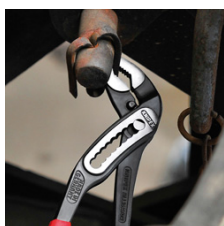

Возможны технические изменения и ошибки